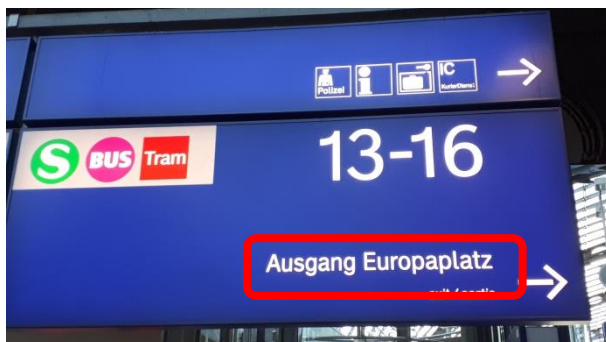

So kommen Sie vom Hauptbahnhof Berlin
zum Büro der Bundesvereinigung Lebenshilfe
- Straßenbahn ohne Umsteigen -

Adresse: Bundesvereinigung Lebenshilfe
Hermann-Blankenstein-Str. 30
10249 Berlin
Telefon: 030-206411-0

Stand: 12.02.2020

→ Bis zur Geschäftsstelle dauert es etwa 35 Minuten:
25 Minuten Fahrzeit und 10 Minuten Laufen (ca. 500 Meter)
Eine Fahrt kostet 2,90 € (Einzel-Fahrausweis AB - bitte vor der Fahrt stempeln)

Im Hauptbahnhof
gehen Sie zum
Ausgang Europaplatz.

Gehen Sie nach draußen.

Gehen Sie über den Platz
zur **Ampel**.

Gehen Sie bei der Ampel bis zur Mitte.

Dort ist die
Straßenbahn-Haltestelle.
Auf der Säule steht eine **5**

Fahren Sie mit der
Straßenbahn M8
Richtung: Ahrensfelde/Stadtgrenze
oder
Straßenbahn M5
Richtung:
Hohenschönhausen, Zingster Str.

Fahren Sie bis zur Station:
S Landsberger Allee.
Die Fahrt dauert 25 Minuten.