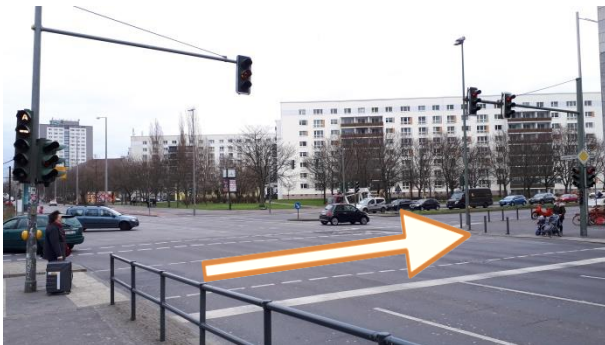

So kommen Sie vom Hauptbahnhof Berlin
zum Büro der Bundesvereinigung Lebenshilfe
- Straßenbahn ohne Umsteigen -

Adresse: Bundesvereinigung Lebenshilfe
Hermann-Blankenstein-Str. 30
10249 Berlin
Telefon: 030-206411-0

Im Hauptbahnhof
gehen Sie zum
Ausgang Europaplatz.

Gehen Sie nach draußen.

Gehen Sie über den Platz
zur **Ampel**.

Gehen Sie bei der Ampel bis zur Mitte.

Dort ist die
Straßenbahn-Haltestelle.
Auf der Säule steht eine **5**

Fahren Sie mit der
Straßenbahn M8
Richtung: Ahrensfelde/Stadtgrenze
oder
Straßenbahn M5
Richtung:
Hohenschönhausen, Zingster Str.

Fahren Sie bis zur Station:
S Landsberger Allee.
Die Fahrt dauert 25 Minuten.

Gehen Sie in Fahrt-Richtung weiter.
Am Ende der Haltestelle gehen Sie
nach rechts → über die Ampel.

Gehen Sie weiter geradeaus
in die **Storkower Straße.**

Gehen Sie weiter geradeaus die Storkower Straße entlang.