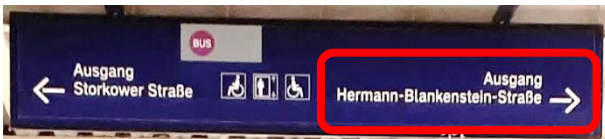

## So kommen Sie von Berlin Gesundbrunnen zum Büro der Bundesvereinigung Lebenshilfe

Adresse: Bundesvereinigung Lebenshilfe

Hermann-Blankenstein-Str. 30

10249 Berlin

Telefon: 030-206411-0

Stand: 23.01.2020

→ Bis zur Geschäftsstelle dauert es etwa 20 Minuten.

Eine Fahrt kostet 2,90 € (Einzel-Fahrausweis AB - bitte vor der Fahrt stempeln)

Im Bahnhof Gesundbrunnen gehen Sie zur **S-Bahn** auf **Gleis 3**.

Fahren Sie mit der **Ringbahn S 41** ∩.

Fahren Sie 5 Stationen bis  
**Storkower Straße**

Sie müssen nach oben auf  
die Brücke.

Sie können die Treppe oder den  
Fahrstuhl nehmen.

Oben nehmen Sie den Ausgang  
**Hermann-Blankenstein-Straße.**

Am Ende der Brücke nehmen Sie  
den Fahrstuhl oder  
die Treppe.